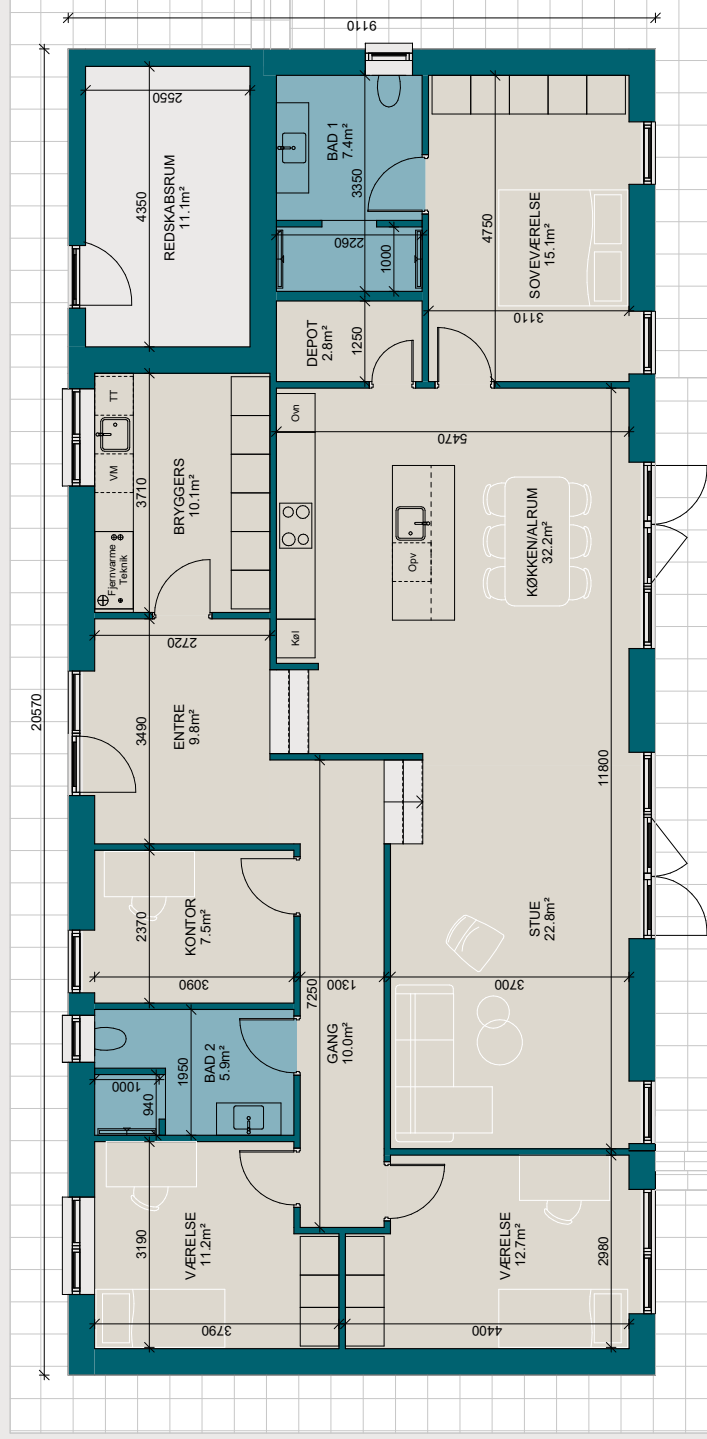

## Minimalistisk længehus med niveauinddeling

**Hustype** Længehus

**Tagtype** Sadeltag uden udhæng

**Grundareal** 821 kvm

**Boligareal** 175 kvm

**Redskabsrum** 13 kvm

**Mursten** B546 Taurus

**Tagbeklædning** Sorte betontagsten

### Fakta

Boligareal 175 kvm

Antal værelser 4

### Højdepunkter

Køkken-ålrum og stue i ét

Niveauinddeling

Stor entré og bryggers

Køkkendepot

Vil du se flere plantegninger?

Lad dig inspirere af hundredevis af plantegninger på [miltonhouse.dk](http://miltonhouse.dk).